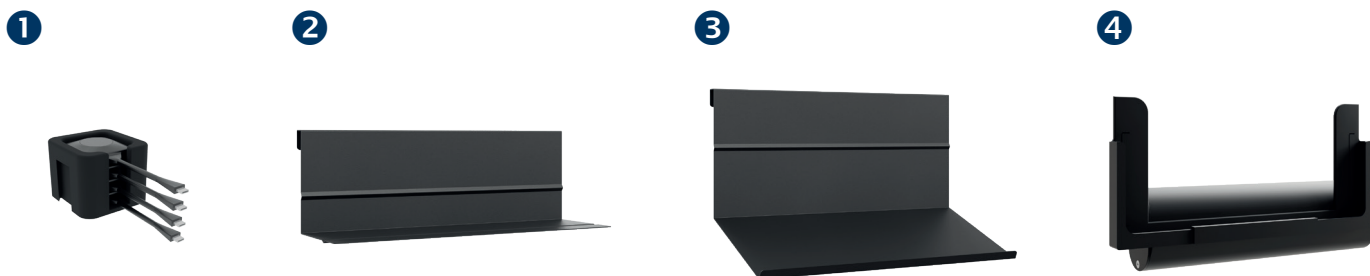

CON-Line[®] Big W Dual 65 - 75“ Medienstele, Boden-Wand Montage

Art.-Nr.: 2769

Die CON-Line[®] Big W Dual 65 - 75“ ist eine Medienstele zur Boden-Wand Montage. Durch ihre kompakte Bauweise ist sie nahezu überall platzierbar.

Durch die platzsparende Boden-Wand Montage wird nicht viel Platz benötigt. Unter dem Korpus montierte Stellfüße sorgen bei Bedarf für einen Niveaueausgleich.

Die maximale Traglast beträgt 2x 75 kg.

Alternative Farb- oder Dekorvarianten (Korpus) sind auf Anfrage realisierbar - auch als Einzelstück.

Versenkbares Sicherheitsschloss

2-teilige AV-Montageplatte

AV-Zubehör findet im Inneren problemlos Platz

CON-Line[®] Big W Dual 65 - 75“ Medienstele, Boden-Wand Montage

Art.-Nr.: 2769

- Medienstele zur Boden-Wand Montage
- Zwei Bildschirme side-by-side
- 2x 65 - 75“ | 165 - 191 cm
- Landscape-Ausrichtung
- VESA, min. 200 x 200 - max. 900 x 800 mm
- Frontcover seitlich aufschiebbar
inkl. Soft-Close Dämpfern
- Platzsparende Boden-Wand Montage
- Stellfüße für Niveaueausgleich
- Belüftungseinsätze im Korpus
- AV-Zubehör findet, vor Fremdzugriff geschützt,
im Inneren des Möbelkorpus seinen Platz
- Einfache Montage dank 2-teiliger,
herausnehmbarer AV-Montageplatten
- Versenkbares Sicherheitschloss
an der Korpusseite
- 2x 75 kg maximale Traglast
- Farbe: weiß

Zubehör CON-Line®

Optionales Zubehör für CON-Line und CON-Line Big

Art.-Nr.:	Artikelbezeichnung	Funktion & Eignung	Abbildung	Farbe
2935	CON-Line® Dangle Tray	Dongle-Ablage, geeignet für alle Ausführungen der CON-Line®- und CON-Line® Big Medienstelen	1	schwarz
2932	CON-Line® AV Shelf	AV-Ablage, geeignet für alle Ausführungen der CON-Line®- und CON-Line® Big Medienstelen	2	
2933	CON-Line® Lapholder	Laptop-Halter, geeignet für alle Ausführungen der CON-Line®- und CON-Line® Big Medienstelen	3	
2882	CON-Line® Tableholder	Tablet-Halter, universal, geeignet für alle Ausführungen der CON-Line®- und CON-Line® Big Medienstelen	4	