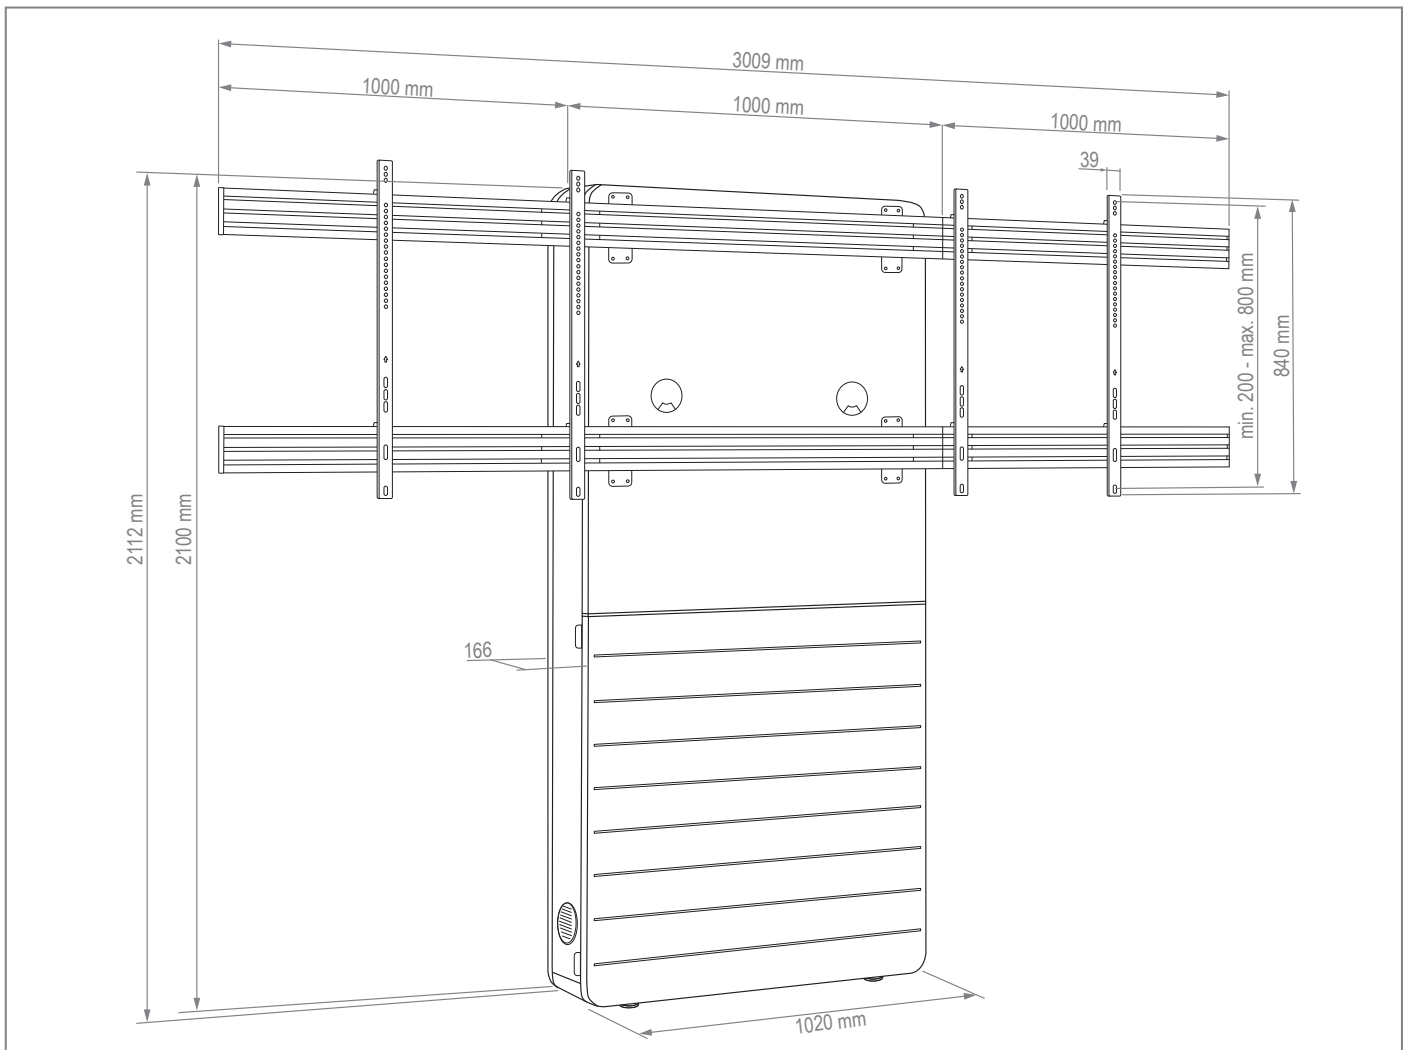

CON-Line[®] Big W Dual 65 - 75“ Medienstele, Boden-Wand Montage

Art.-Nr.: 2769

Die CON-Line[®] Big W Dual 65 - 75“ ist eine Medienstele zur Boden-Wand Montage. Durch ihre kompakte Bauweise ist sie nahezu überall platzierbar.

Sie eignet sich für zwei Bildschirme nebeneinander (side-by-side) mit einer Diagonale von 65 - 75“ | 165 - 191 cm. Die inkludierten, starren VESA-Aufnahmen können von min. 200 x 200 mm bis max. 900 x 800 mm bestückt werden. Die Bildschirmmontage erfolgt in Landscape-Ausrichtung.

Durch die platzsparende Boden-Wand Montage wird nicht viel Platz benötigt. Unter dem Korpus montierte Stellfüße sorgen bei Bedarf für einen Niveaueausgleich.

Die maximale Traglast beträgt 2x 75 kg.

Alternative Farb- oder Dekorvarianten (Korpus) sind auf Anfrage realisierbar - auch als Einzelstück.

Versenkbares Sicherheitsschloss

2-teilige AV-Montageplatte

AV-Zubehör findet im Inneren problemlos Platz

CON-Line[®] Big W Dual 65 - 75“ Medienstele, Boden-Wand Montage

Art.-Nr.: 2769

- Medienstele zur Boden-Wand Montage
- Zwei Bildschirme side-by-side
- 2x 65 - 75“ | 165 - 191 cm
- Landscape-Ausrichtung
- VESA, min. 200 x 200 - max. 900 x 800 mm
- Frontcover seitlich aufschiebbar
inkl. Soft-Close Dämpfern
- Platzsparende Boden-Wand Montage
- Stellfüße für Niveaueausgleich
- Belüftungseinsätze im Korpus
- AV-Zubehör findet, vor Fremdzugriff geschützt,
im Inneren des Möbelkorpus seinen Platz
- Einfache Montage dank 2-teiliger,
herausnehmbarer AV-Montageplatten
- Versenkbares Sicherheitschloss
an der Korpusseite
- 2x 75 kg maximale Traglast
- Farbe: weiß