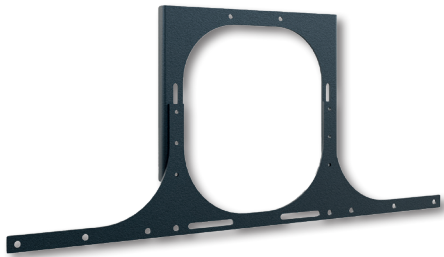

CON-Line[®] Big W Dual 65 - 75“ Medienstele, Boden-Wand Montage

Art.-Nr.: 2769

Die CON-Line[®] Big W Dual 65 - 75“ ist eine Medienstele zur Boden-Wand Montage. Durch ihre kompakte Bauweise ist sie nahezu überall platzierbar.

Versenkbares Sicherheitsschloss

2-teilige AV-Montageplatte

AV-Zubehör findet im Inneren problemlos Platz

CON-Line[®] Big W Dual 65 - 75“ Medienstele, Boden-Wand Montage

Art.-Nr.: 2769

- Medienstele zur Boden-Wand Montage
- Zwei Bildschirme side-by-side
- 2x 65 - 75“ | 165 - 191 cm
- Landscape-Ausrichtung
- VESA, min. 200 x 200 - max. 900 x 800 mm
- Frontcover seitlich aufschiebbar
inkl. Soft-Close Dämpfern
- Platzsparende Boden-Wand Montage
- Stellfüße für Niveaueausgleich
- Belüftungseinsätze im Korpus
- AV-Zubehör findet, vor Fremdzugriff geschützt,
im Inneren des Möbelkorpus seinen Platz
- Einfache Montage dank 2-teiliger,
herausnehmbarer AV-Montageplatten
- Versenkbares Sicherheitschloss
an der Korpusseite
- 2x 75 kg maximale Traglast
- Farbe: weiß

Zubehör CON-Line®

Optionales Zubehör für CON-Line und CON-Line Big

Art.-Nr.:	Artikelbezeichnung	Funktion & Eignung	Abbildung	Farbe
2935	CON-Line® Dangle Tray	Dongle-Ablage, geeignet für alle Ausführungen der CON-Line®- und CON-Line® Big Medienstelen	1	schwarz
2932	CON-Line® AV Shelf	AV-Ablage, geeignet für alle Ausführungen der CON-Line®- und CON-Line® Big Medienstelen	2	
2933	CON-Line® Lapholder	Laptop-Halter, geeignet für alle Ausführungen der CON-Line®- und CON-Line® Big Medienstelen	3	
2882	CON-Line® Tableholder	Tablet-Halter, universal, geeignet für alle Ausführungen der CON-Line®- und CON-Line® Big Medienstelen	4	

Zubehör CON-Line®

Optionales Zubehör für CON-Line und CON-Line Big

Art.-Nr.: 2286

Art.-Nr.: 2918

Art.-Nr.: 2931

Art.-Nr.: 2278

Art.-Nr.: 2919

Art.-Nr.: 2282