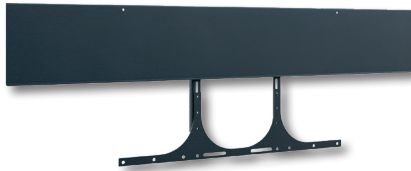

CON-Line[®] Big W Dual 65 - 75“ Medienstele, Boden-Wand Montage

Art.-Nr.: 2769

Die CON-Line[®] Big W Dual 65 - 75“ ist eine Medienstele zur Boden-Wand Montage. Durch ihre kompakte Bauweise ist sie nahezu überall platzierbar.

Versenkbares Sicherheitsschloss

2-teilige AV-Montageplatte

AV-Zubehör findet im Inneren problemlos Platz

CON-Line[®] Big W Dual 65 - 75“ Medienstele, Boden-Wand Montage

Art.-Nr.: 2769

- Medienstele zur Boden-Wand Montage
- Zwei Bildschirme side-by-side
- 2x 65 - 75“ | 165 - 191 cm
- Landscape-Ausrichtung
- VESA, min. 200 x 200 - max. 900 x 800 mm
- Frontcover seitlich aufschiebbar
inkl. Soft-Close Dämpfern
- Platzsparende Boden-Wand Montage
- Stellfüße für Niveaueausgleich
- Belüftungseinsätze im Korpus
- AV-Zubehör findet, vor Fremdzugriff geschützt,
im Inneren des Möbelkorpus seinen Platz
- Einfache Montage dank 2-teiliger,
herausnehmbarer AV-Montageplatten
- Versenkbares Sicherheitschloss
an der Korpusseite
- 2x 75 kg maximale Traglast
- Farbe: weiß

Zubehör CON-Line®

Optionales Zubehör für CON-Line und CON-Line Big

Art.-Nr.:	Artikelbezeichnung	Funktion & Eignung	Abbildung	Farbe
2935	CON-Line® Dangle Tray	Dongle-Ablage, geeignet für alle Ausführungen der CON-Line®- und CON-Line® Big Medienstelen	1	schwarz
2932	CON-Line® AV Shelf	AV-Ablage, geeignet für alle Ausführungen der CON-Line®- und CON-Line® Big Medienstelen	2	
2933	CON-Line® Lapholder	Laptop-Halter, geeignet für alle Ausführungen der CON-Line®- und CON-Line® Big Medienstelen	3	
2882	CON-Line® Tableholder	Tablet-Halter, universal, geeignet für alle Ausführungen der CON-Line®- und CON-Line® Big Medienstelen	4	

Zubehör CON-Line®

Optionales Zubehör für CON-Line und CON-Line Big

Art.-Nr.: 2286

Art.-Nr.: 2918

Art.-Nr.: 2931

Art.-Nr.: 2278

Art.-Nr.: 2919

Art.-Nr.: 2282